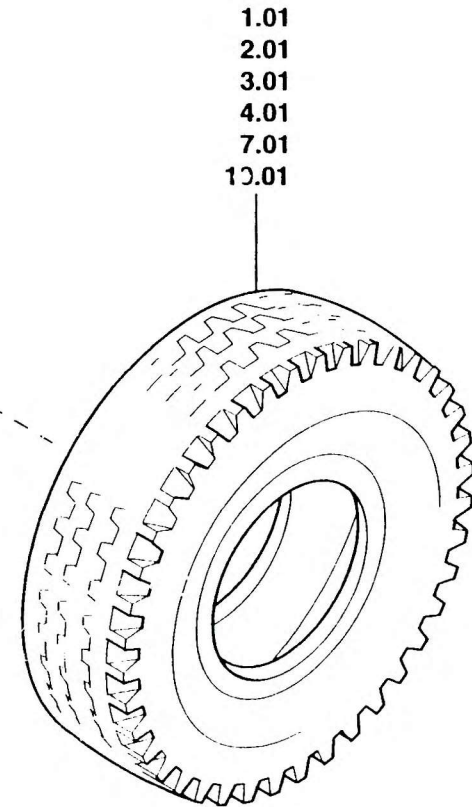

RAD KOMPLETT (AUSWAHL)  
WHEEL COMPLETE (SELECTION)

BILDТАФЕЛ  
PICTORIAL DISPLAY

GMK 6180  
BE 790  
G 879

12.92

1930107-ETL

1/2

1  
2  
3  
4  
7  
10

1.02  
2.02  
3.02  
4.02  
7.02  
10.02

1.03  
2.03  
3.03  
4.03  
7.03  
10.03

1.01  
2.01  
3.01  
4.01  
7.01  
10.01

RAD KOMPLETT (AUSWAHL)  
WHEEL COMPLETE (SELECTION)

BILDТАФЕЛ  
PICTORIAL DISPLAY

GMK 6180  
BE 790  
G 879

12.92

1930107-ETL

2/2

11  
12  
13  
14

11.02  
12.02  
13.02  
14.02

11.03  
12.03  
13.03  
14.03

11.01  
12.01  
13.01  
14.01