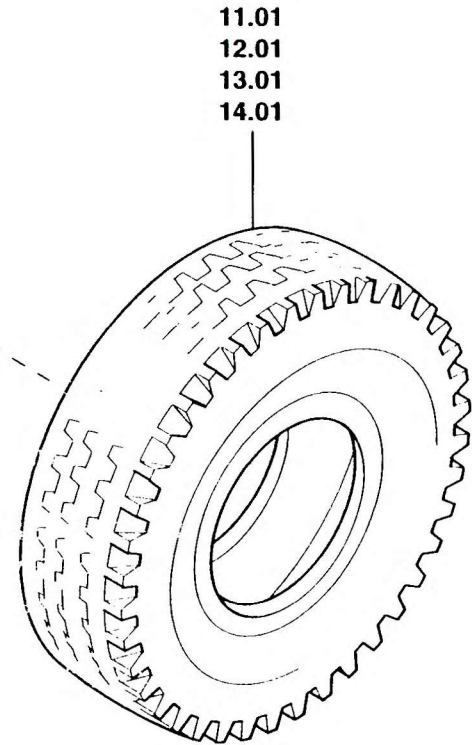

RAD KOMPLETT (AUSWAHL)  
WHEEL COMPLETE (SELECTION)

BILDТАФЕЛ  
PICTORIAL DISPLAY

GMK 6180  
BE 790  
G 879

12.92

1930107-ETL

1/2

1  
2  
3  
4  
7  
10

1.02  
2.02  
3.02  
4.02  
7.02  
10.02

1.03  
2.03  
3.03  
4.03  
7.03  
10.03

1.01  
2.01  
3.01  
4.01  
7.01  
10.01

RAD KOMPLETT (AUSWAHL)  
WHEEL COMPLETE (SELECTION)

BILDТАФЕЛ  
PICTORIAL DISPLAY

GMK 6180  
BE 790  
G 879

12.92

1930107-ETL

2/2

11  
12  
13  
14

11.02  
12.02  
13.02  
14.02

11.03  
12.03  
13.03  
14.03

11.01  
12.01  
13.01  
14.01