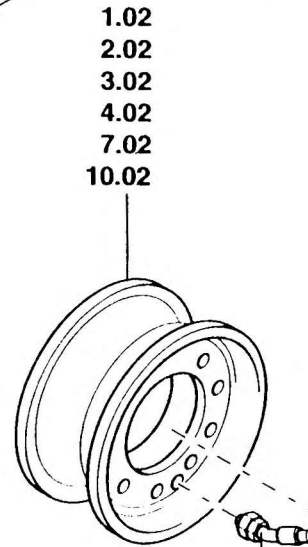

RAD KOMPLETT (AUSWAHL)  
WHEEL COMPLETE (SELECTION)

BILDТАФЕЛ  
PICTORIAL DISPLAY

GMK 6180  
BE 790  
G 879

12.92

1930107-ETL

1/2

1  
2  
3  
4  
7  
10

1.02  
2.02  
3.02  
4.02  
7.02  
10.02

1.03  
2.03  
3.03  
4.03  
7.03  
10.03

1.01  
2.01  
3.01  
4.01  
7.01  
10.01

RAD KOMPLETT (AUSWAHL)  
WHEEL COMPLETE (SELECTION)

BILDТАФЕЛ  
PICTORIAL DISPLAY

GMK 6180  
BE 790  
G 879

12.92

1930107-ETL

2/2

11  
12  
13  
14

11.02  
12.02  
13.02  
14.02

11.03  
12.03  
13.03  
14.03

11.01  
12.01  
13.01  
14.01